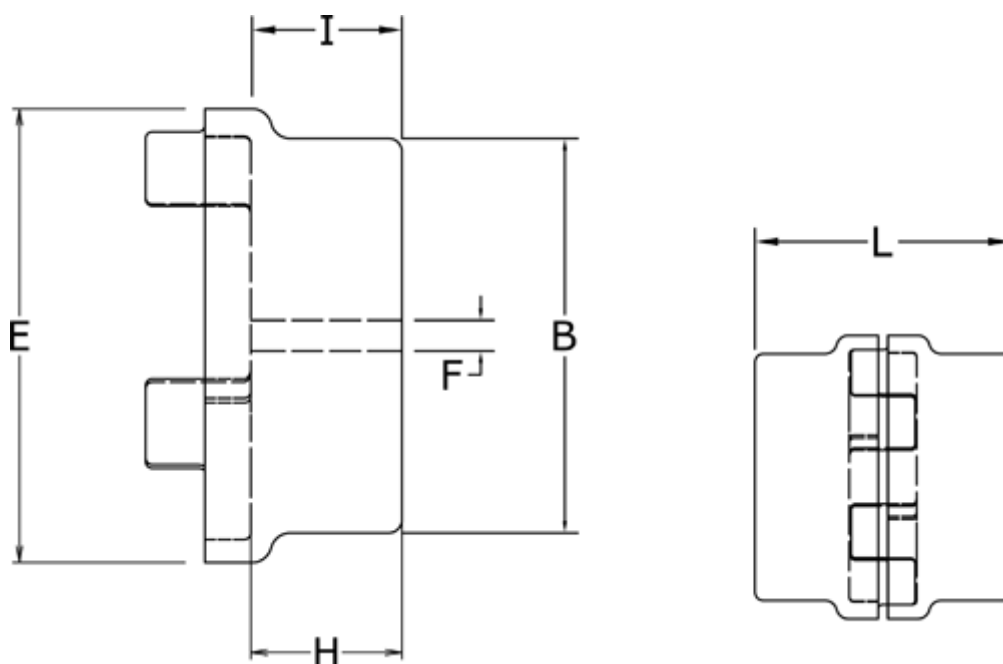

Varenummer: 3304042BAL
Beskrivelse: Koblingshalvpart Klonex 42/55B
ALU Aluminium, Forboret

Mål

B	= 95
E	= 95
F	= -
H	= 50
I	= -
L	= 126
Maks. boring mm	= 55